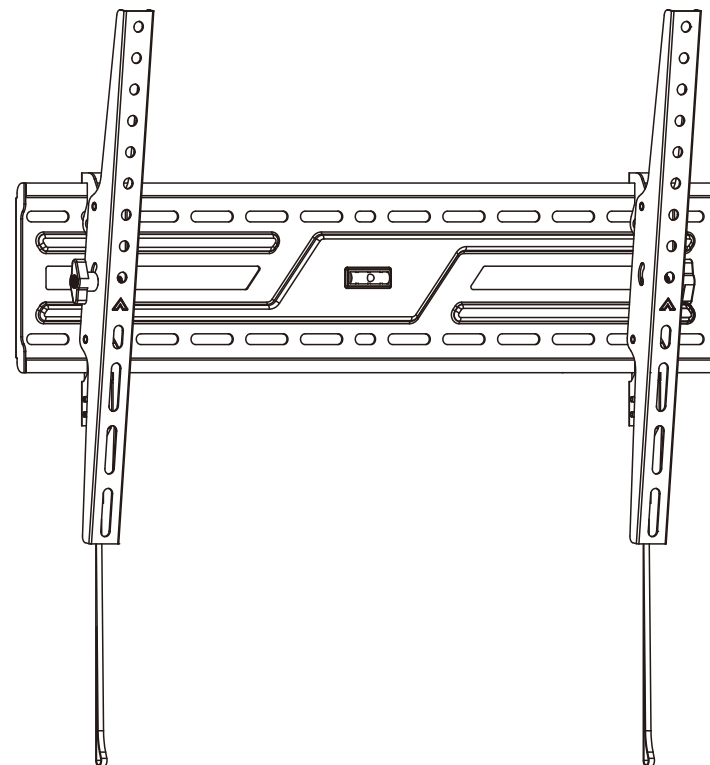

- Pečlivě dodržujte montážní pokyny. Nesprávná instalace může způsobit poškození nebo vážné zranění osob. Je nutné používat ochranné pomůcky a vhodné nástroje. Tento produkt by měli instalovat pouze proškolené osoby.
- Ujistěte se, že nosná plocha bezpečně unese kombinovanou hmotnost zařízení a veškerého připojeného hardwaru a komponentů.
- Použijte dodané montážní šrouby a **NEPŘETÁHNĚTE** je.
- Tento výrobek obsahuje malé předměty, které by v případě spolknutí mohly představovat nebezpečí udušení. Uchovávejte tyto předměty mimo dosah dětí.
- Výrobek je určen k vnitřnímu použití. Používání tohoto výrobku venku může vést k pádu výrobku a zranění osob.

DŮLEŽITÉ: Před instalací se ujistěte, že jste obdrželi všechny součásti podle seznamu.

ÚDRŽBA: V pravidelných intervalech (nejméně každé tři měsíce) kontrolujte, zda je výrobek bezpečný pro použití.

Držák Brateck KL38-46T pro TV 37"-86" 75kg polohovatelný nástěnný

KL38-46T

VESA Compatible
75x75 100x100 100x150 150x100 100x200
200x100 150x150 200x200 200x300
300x200 200x400 400x200 300x300
300x400 400x300 600x200 500x300
400x400 600x300 500x400 600x400

86"
MAX
FLAT/CURVED

M-E (x4)
D8

M-F (x4)
Ø15xØ8x5

M-G (x4)
Ø15xØ8x15

W-A (x6)
ST6.3x55

W-B (x6)
Ø10x45

W-C (x6)
D6

1

2