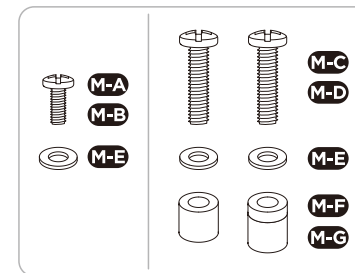

75kg
(165lbs)
RATED

A (x1)

B (x2)

C (x2)

M-A (x4)
M6x14

M-B (x4)
M8x16

M-C (x4)
M6x30

M-D (x4)
M8x35

M-E (x4)
D8

M-F (x4)
Ø15xØ8x5

M-G (x4)
Ø15xØ8x15

W-A (x6)
ST6.3x55

W-B (x6)
Ø10x45

W-C (x6)
D6

1

2

3

Poznámka: Pokud se displej nezastaví v požadované poloze, nastavte knoflíky podle obrázku.