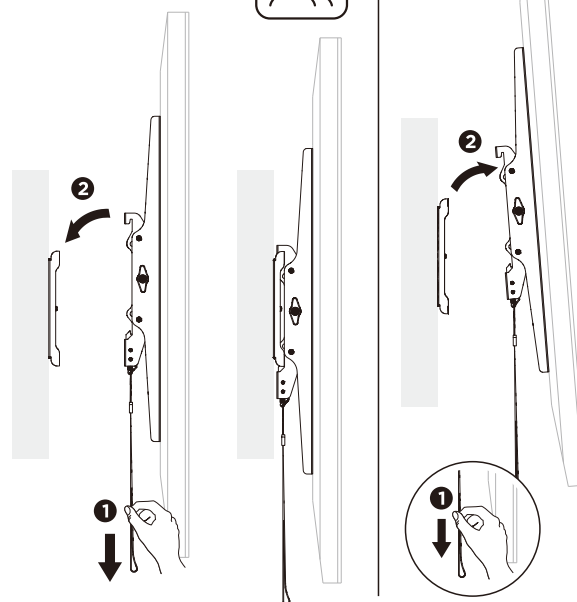

M-E (x4)
D8

M-F (x4)
Ø15xØ8x5

M-G (x4)
Ø15xØ8x15

W-A (x6)
ST6.3x55

W-B (x6)
Ø10x45

W-C (x6)
D6

1

2

3

Poznámka: Pokud se displej nezastaví v požadované poloze, nastavte knoflíky podle obrázku.